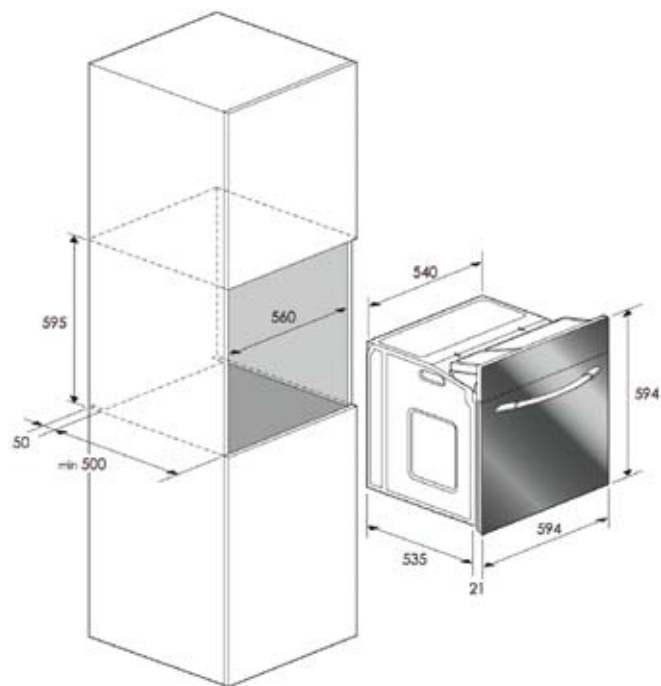

Vestavné trouby