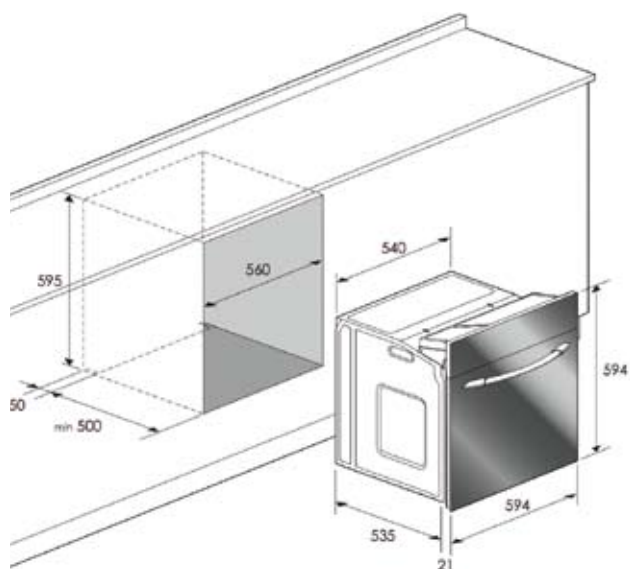

Vestavné trouby