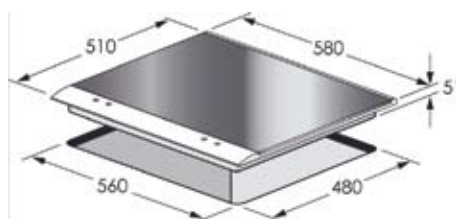

Gril: 900 W
 Výkon: 900 W
 Příkon: 1400 W
 Objem: 23 l
 Otočný talíř: 270 mm
 Elektrické napětí: 230 V

Vestavné trouby

Plynové desky

PRATIKO 60 4G

ARIA 60 4G
ARIA 60 4G TRIPLE

DUETTO 60 4GTC
DUETTO 60 4GTC Profesional