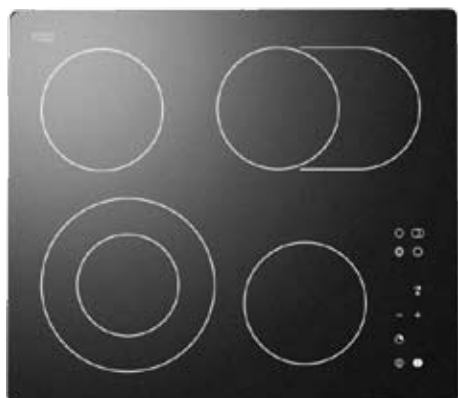

HB 60 2M

Cena s DPH: 13 490,-