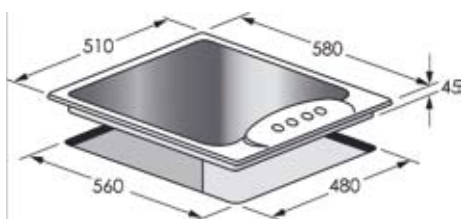

Gril: 900 W
 Výkon: 900 W
 Příkon: 1400 W
 Objem: 23 l
 Otočný talíř: 270 mm
 Elektrické napětí: 230 V

Vestavné trouby

Plynové desky

PRATIKO 60 4G

ARIA 60 4G
ARIA 60 4G TRIPLE

DUETTO 60 4GTC
DUETTO 60 4GTC Profesional