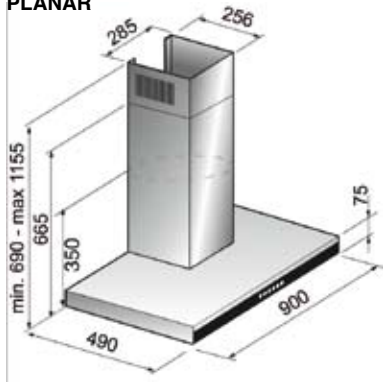

BOX 60 4G
ONYX

BOX 70

Sklokeramické / indukční desky

Odsavače par

PLANAR

C2

Mirage Cristallo

T1