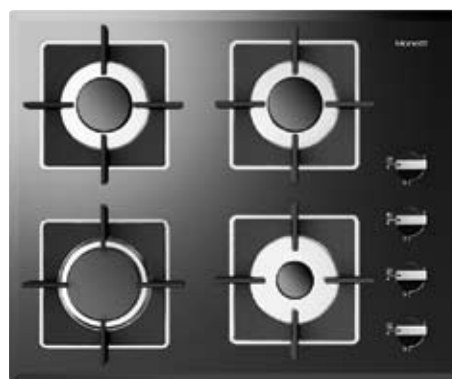

Cena s DPH: 10 990,-

**Plynová varná deska – masiv**

Provedení nerez / tvrzené sklo
Zapalování v knoflíku
Litinová mřížka

Rozměry (v/š/h): 5,1/58/51 cm
Výhřevný výkon: 7,5 kW

**ONYX**

Cena s DPH: 9 590,-

**Plynová varná deska**