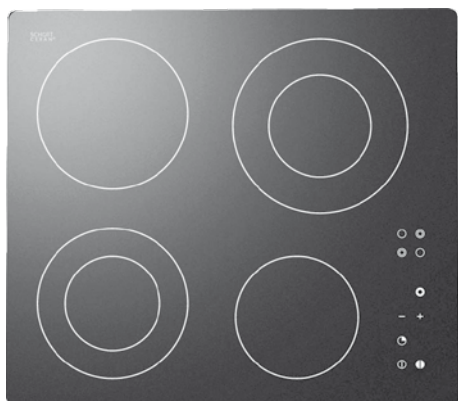

HB 60 2R

Cena s DPH: 11 990,-