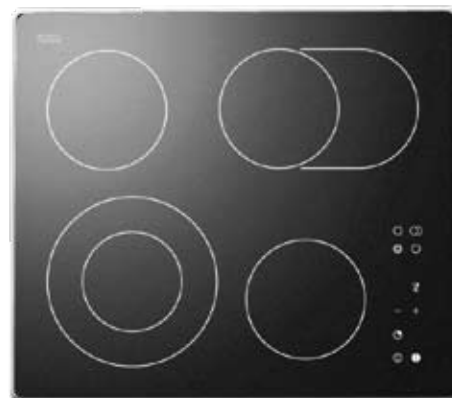

HX 60 2M

Cena s DPH: 13 490,-

Sklokeramická varná deska

Hi-Light plotýnky / rámeček
Touch control
Časovač
2 duozóny – klasická a oválná

Varné zóny:

145 mm – 1,2 kW
210/120 mm – 2,1/0,7 kW
170×265 mm – 2,2/1,4 kW
145 mm – 1,2 kW

Rozměry (v/š/h): 5,5/58/51 cm
Příkon: 6,7 kW