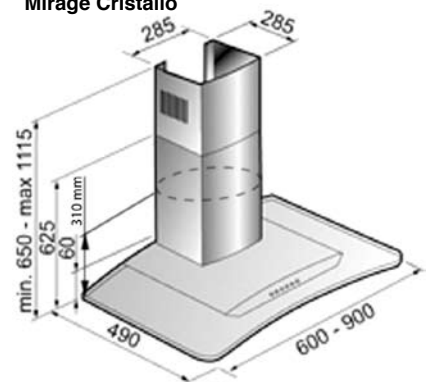

Gril: 900 W
 Výkon: 900 W
 Příkon: 1400 W
 Objem: 23 l
 Otočný talíř: 270 mm
 Elektrické napětí: 230 V

Vestavné trouby

Plynové desky

PRATIKO 60 4G

ARIA 60 4G
ARIA 60 4G TRIPLE

DUETTO 60 4GTC
DUETTO 60 4GTC Profesional

BOX 60 4G
ONYX

BOX 70

Sklokeramické / indukční desky

Odsavače par

PLANAR

C2

Mirage Cristallo

T1