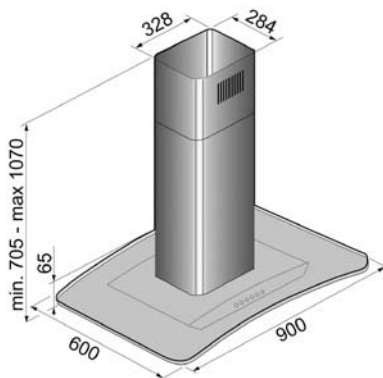

Isola mirage cristall