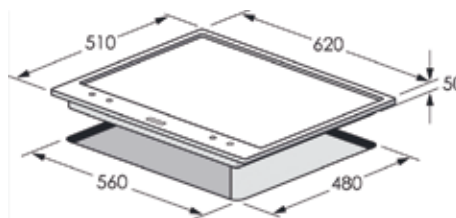

BOX 60 4G
ONYX