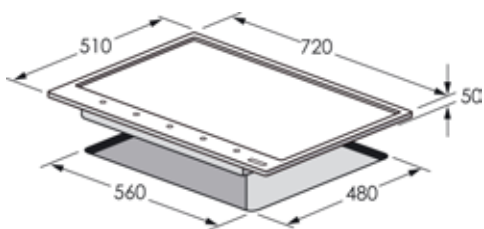

Vestavné trouby

Plynové desky

BOX 70

Sklokeramické / indukční desky