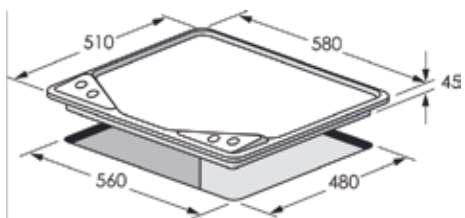

Gril: 900 W
 Výkon: 900 W
 Příkon: 1400 W
 Objem: 23 l
 Otočný talíř: 270 mm
 Elektrické napětí: 230 V

Vestavné trouby

Plynové desky

PRATIKO 60 4G

ARIA 60 4G
ARIA 60 4G TRIPLE

DUETTO 60 4GTC
DUETTO 60 4GTC Profesional