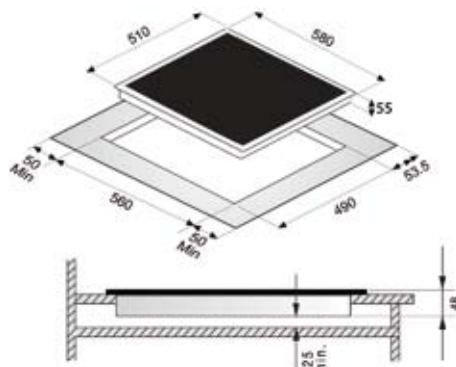

Sklokeramické / indukční desky